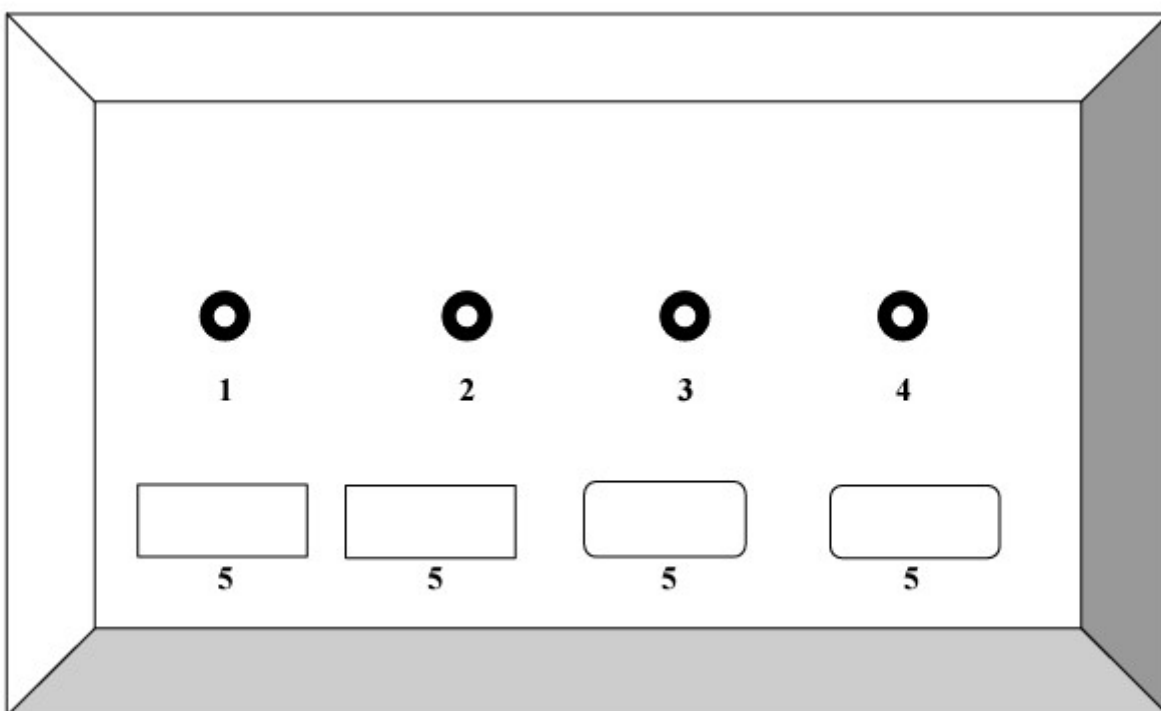

RYDER

DADES TÈCNIQUES ESCENARI

FRONTAL

1. MICRO VEU
Josep Lluís Romera (tenor 2º)
2. MICRO VEU
Josep García (tenor)
3. MICRO VEU-LÍNEA PER A GUITARRA AMB D.I.
Ricard Padró (guitarra i veu baixa)
4. ACORDIÓ, LÍNEA PER A MICRO MÀ DRETA-LÍNEA PER A MICRO MÀ ESQUERRA I MICRO VEU
Víctor Gómez (acordió i veu)
5. MONITORS DOS O QUATRE ENVIAMENTS